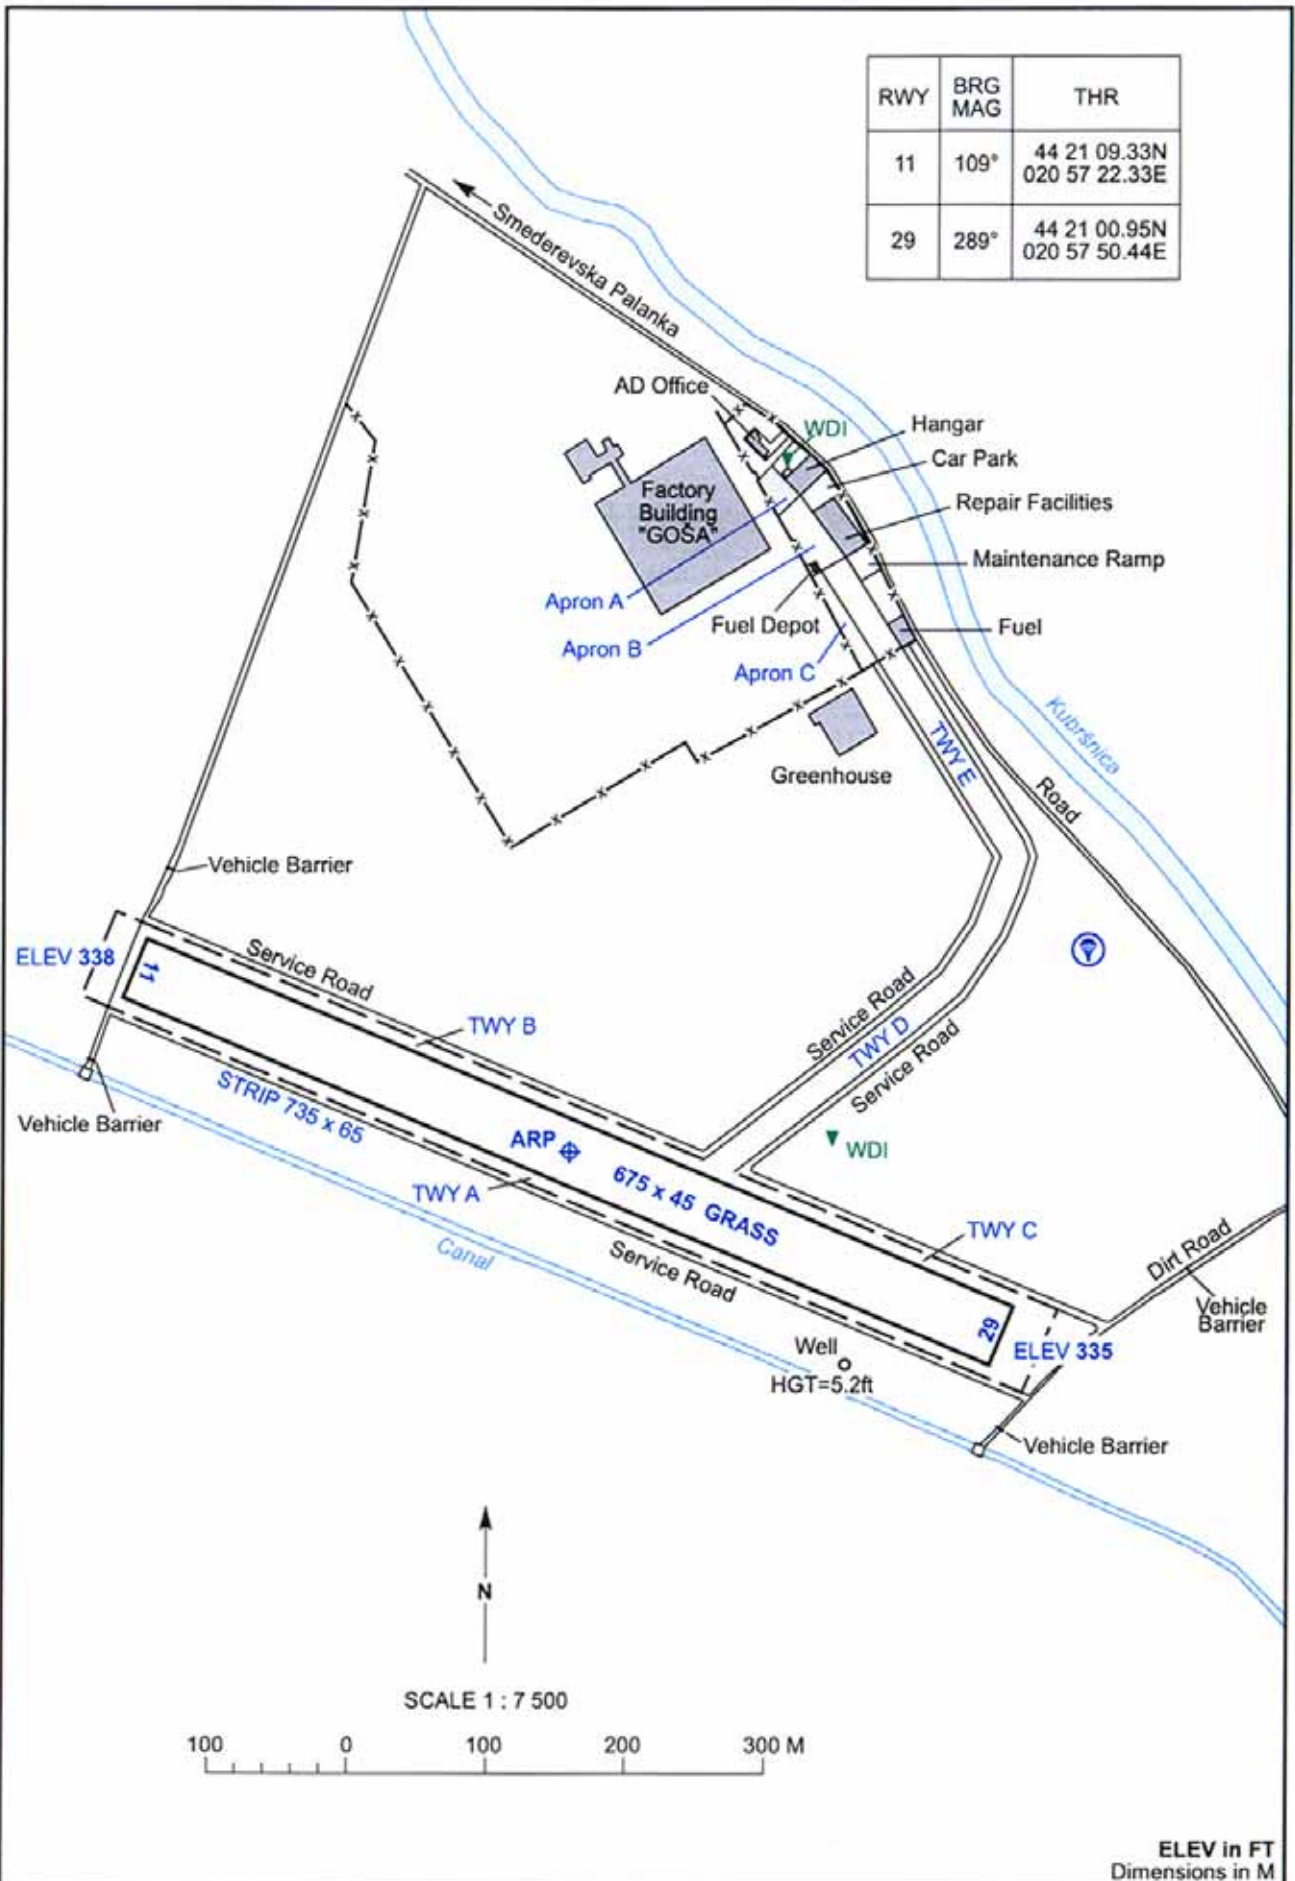

AERODROME CHART      VAR 4°E (2005)      AD ELEV 338      INFO 122.500  
 ARP 44 21 05.14N      123.500      SMEDEREVSKA PALANKA/  
 020 57 36.38E      Rudine

RWY	BRG MAG	THR
11	109°	44 21 09.33N 020 57 22.33E
29	289°	44 21 00.95N 020 57 50.44E

Change: New format

ELEV in FT  
 Dimensions in M