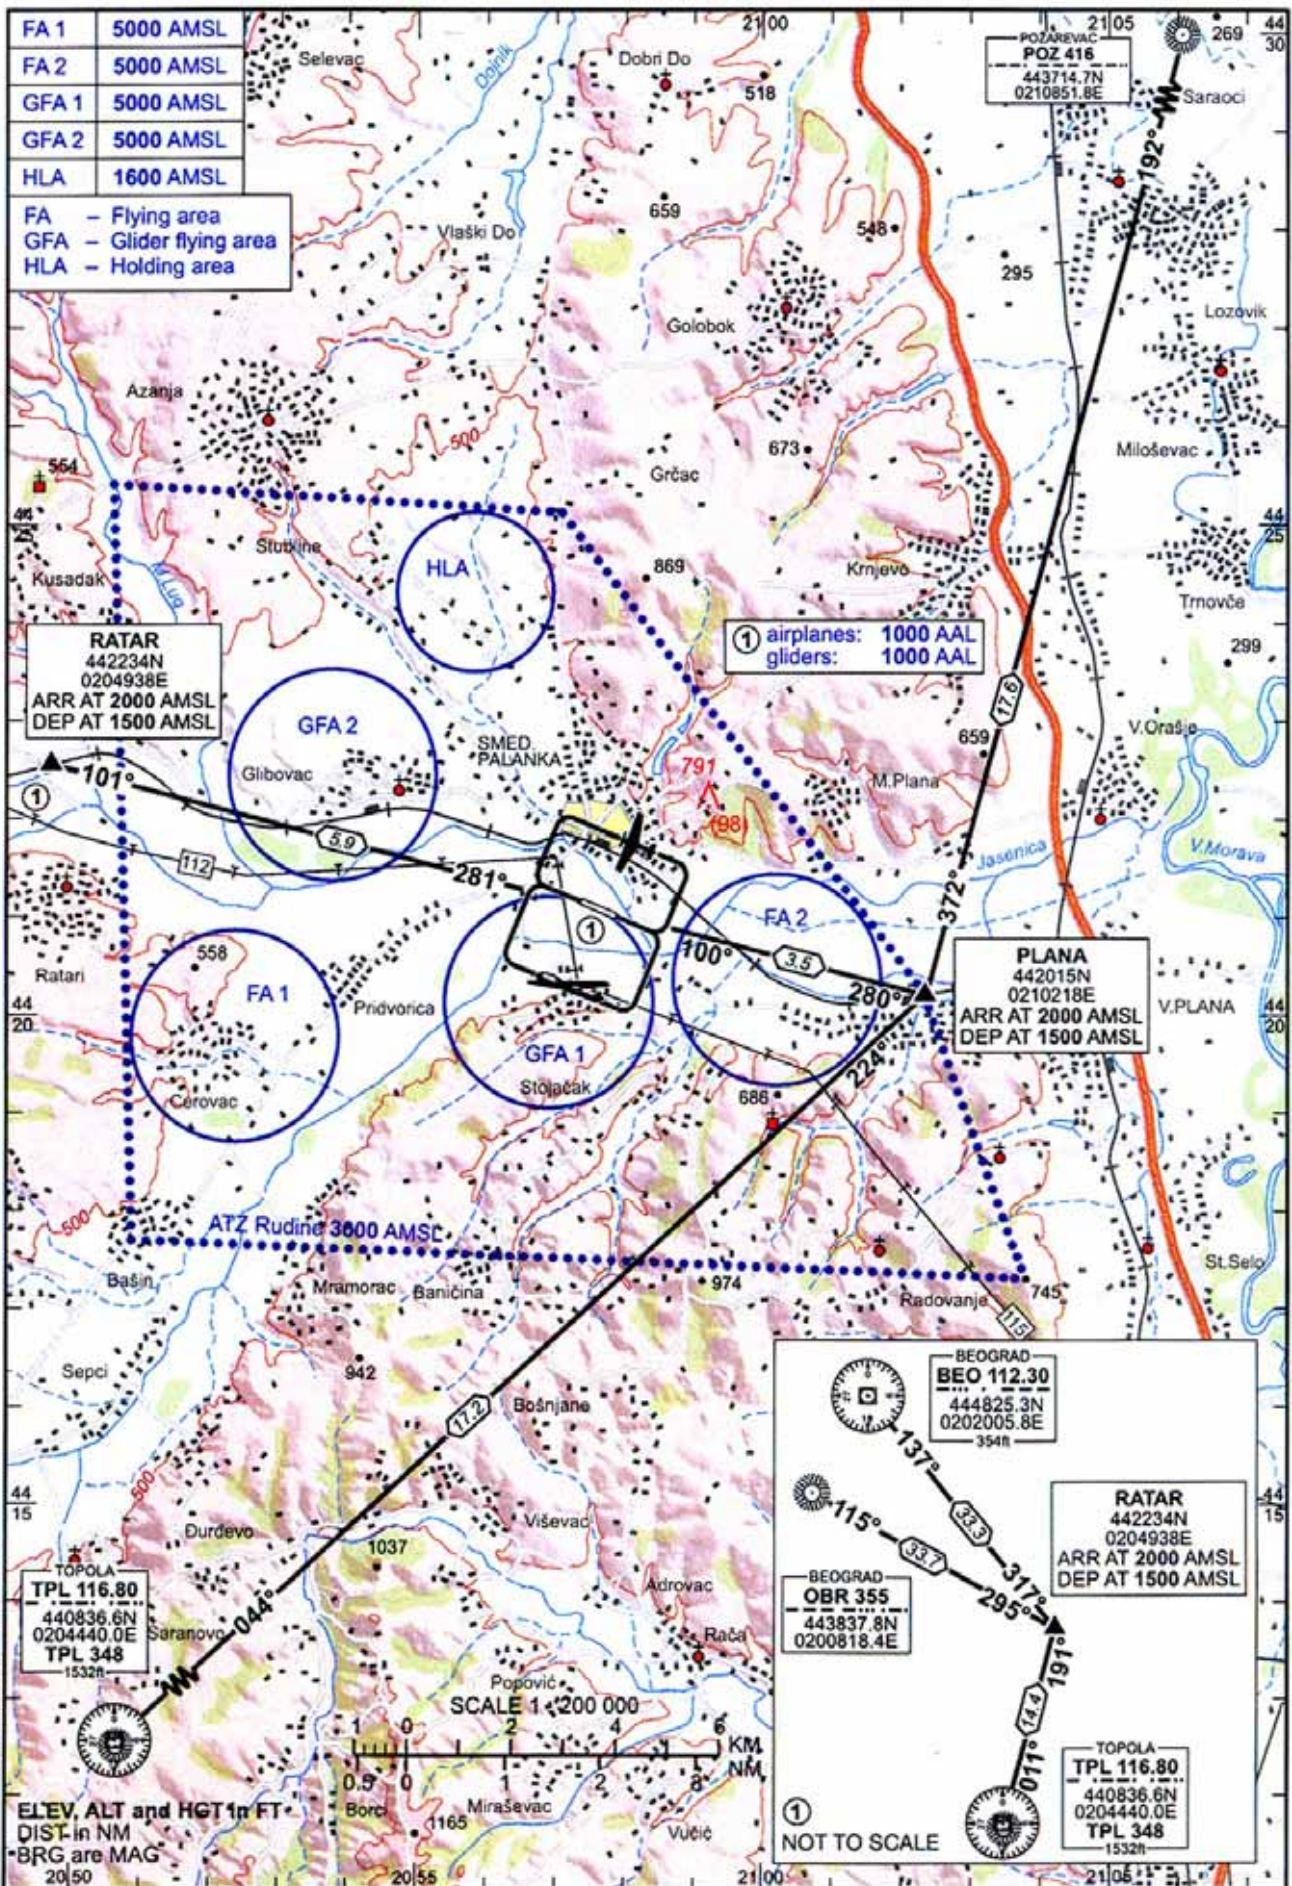

VISUAL
OPERATION
CHART

VAR 4°E (2005)

AD ELEV 338
ARP 44 21 05.14N
020 57 36.38E

INFO 122.500
123.500

SMEDEREVSKA PALANKA/
Rudine

Change: New format